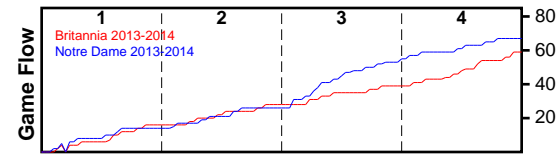

# Britannia 2013-2014

1/24/14 Britannia 2013-2014 Vs Notre Dame 2013-2014

	1	2	3	4	T
Britannia 2013-	16	12	11	20	59
Notre Dame 2013-	14	12	29	12	67

#	Name	G	MIN	FGM	FGA	FG%	2PM	2PA	2P%	3PM	3PA	3P%	FTM	FTA	FT%	OREB	DREB	REB	AST	STL	BLK	DEF	TO	PF	CHG	PM	PTS
5	Angela Ngo	0	0	0	0	.000	0	0	.000	0	0	.000	0	0	.000	0	0	0	0	0	0	0	0	0	0	0	0
6	Julian Duong	1	37	7	24	.292	7	18	.389	0	6	.000	9	11	.818	1	3	4	3	0	0	0	2	1	0	-5	23
7	Naomi Morcilla	1	38	4	13	.308	3	9	.333	1	4	.250	0	4	.000	0	1	1	5	2	0	0	1	3	0	-8	9
8	Jeanne D'Arc Le	1	35	2	8	.250	1	4	.250	1	4	.250	0	0	.000	1	3	4	1	1	1	0	1	2	0	-6	5
9	Leena Yamaguchi	1	32	4	12	.333	4	11	.364	0	1	.000	3	8	.375	6	6	12	2	0	0	0	1	2	0	-11	11
15	Lilin Zhang	1	2	0	0	.000	0	0	.000	0	0	.000	0	0	.000	0	0	0	0	0	0	0	0	0	0	-3	0
21	Lauren Powell	1	17	3	6	.500	3	6	.500	0	0	.000	0	2	.000	5	2	7	1	0	1	0	1	1	0	-7	6
23	Alisom Lum	0	0	0	0	.000	0	0	.000	0	0	.000	0	0	.000	0	0	0	0	0	0	0	0	0	0	0	0
25	Amanda Young	1	27	1	6	.167	0	4	.000	1	2	.500	2	2	1.000	3	4	7	4	1	0	0	1	4	0	-3	5
32	Christina Hoang	1	5	0	0	.000	0	0	.000	0	0	.000	0	0	.000	0	0	0	0	0	0	0	0	0	0	3	0
33	Emily Li	0	0	0	0	.000	0	0	.000	0	0	.000	0	0	.000	0	0	0	0	0	0	0	0	0	0	0	0
	TEAM	1	0	0	0	.000	0	0	.000	0	0	.000	0	0	.000	0	0	0	0	4	0	0	3	0	0	0	0
	<b>TOTALS</b>	<b>1</b>	<b>40</b>	<b>21</b>	<b>69</b>	<b>.304</b>	<b>18</b>	<b>52</b>	<b>.346</b>	<b>3</b>	<b>17</b>	<b>.176</b>	<b>14</b>	<b>27</b>	<b>.519</b>	<b>16</b>	<b>19</b>	<b>35</b>	<b>16</b>	<b>8</b>	<b>2</b>	<b>0</b>	<b>10</b>	<b>13</b>	<b>0</b>	<b>-8</b>	<b>59</b>