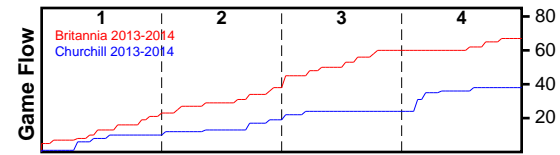

Britannia 2013-2014

1/14/14 Britannia 2013-2014 at Churchill 2013-2014

	1	2	3	4	T
Britannia 2013-	21	17	22	7	67
Churchill 2013-	10	9	5	14	38

#	Name	G	MIN	FGM	FGA	FG%	2PM	2PA	2P%	3PM	3PA	3P%	FTM	FTA	FT%	OREB	DREB	REB	AST	STL	BLK	DEF	TO	PF	CHG	PM	PTS
5	Angela Ngo	1	12	0	4	.000	0	4	.000	0	0	.000	0	2	.000	0	0	0	0	1	0	0	1	0	0	5	0
6	Julian Duong	1	30	5	20	.250	5	12	.417	0	8	.000	2	2	1.000	2	2	4	2	2	0	0	0	3	0	27	12
7	Naomi Morcilla	1	36	8	18	.444	4	10	.400	4	8	.500	1	1	1.000	2	7	9	5	6	2	0	1	2	0	36	21
8	Jeanne D'Arc Le	1	24	2	4	.500	1	3	.333	1	1	1.000	0	0	.000	1	1	2	5	5	0	0	3	1	0	19	5
9	Leena Yamaguchi	1	16	2	5	.400	2	5	.400	0	0	.000	1	2	.500	0	3	3	2	2	0	0	0	3	0	7	5
15	Lilin Zhang	1	17	1	3	.333	1	3	.333	0	0	.000	0	0	.000	0	2	2	2	1	0	0	0	0	0	7	2
21	Lauren Powell	1	28	0	5	.000	0	5	.000	0	0	.000	2	2	1.000	5	3	8	1	2	1	0	1	1	0	30	2
23	Alison Lum	1	9	0	0	.000	0	0	.000	0	0	.000	0	0	.000	1	0	1	0	1	0	0	0	2	0	1	0
25	Amanda Young	1	19	6	16	.375	1	7	.143	5	9	.556	4	4	1.000	0	1	1	1	3	0	0	2	1	0	24	21
32	Christina Hoang	1	7	0	0	.000	0	0	.000	0	0	.000	0	0	.000	0	2	2	0	0	0	0	0	2	0	-7	0
33	Emily Li	1	8	0	0	.000	0	0	.000	0	0	.000	0	0	.000	1	0	1	1	0	0	0	1	0	0	1	0
	TEAM	1	0	0	0	.000	0	0	.000	0	0	.000	0	0	.000	0	0	0	0	1	0	0	3	0	0	0	0
	TOTALS	1	40	24	75	.320	14	49	.286	10	26	.385	10	13	.769	12	21	33	19	24	3	0	12	15	0	29	68